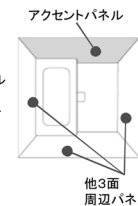

【Cグレード】 鏡面仕様+光沢仕様

モザイク硝子ブルー柄 +パラレルホワイト柄 マット仕様+マット仕様
モザイク硝子ブラウン柄 +パラレルホワイト柄
アンティークブラック柄 +パラレルホワイト柄
アンティークブラウン柄 +パラレルホワイト柄
ドラマホワイト柄 +パラレルホワイト柄
サニーベージュ柄 +パラレルホワイト柄
ダークマープル柄 +パラレルホワイト柄

ブラックランダムライン柄 +グレイスホワイト柄
グレーランダムライン柄 +グレイスホワイト柄
ベージュランダムライン柄 +グレイスホワイト柄
ウォールナット柄 +グレイスホワイト柄
チェリー柄 +グレイスホワイト柄
メープル柄 +グレイスホワイト柄
クレマストーン柄 +グレイスホワイト柄

【Dグレード】 光沢仕様

ハチカクブラック柄 +PW柄
ハチカクゴールド柄 +PW柄
※ハチカクホワイト柄
バラレルピンク柄 +PW柄
バラレルグリーン柄 +PW柄
バラレルベージュ柄 +PW柄
※グレイスホワイト柄

マット仕様

※オールパネル
4面すべて
同一柄で統一

ミラー・収納棚

カウンター

洗い場側水栓

浴槽