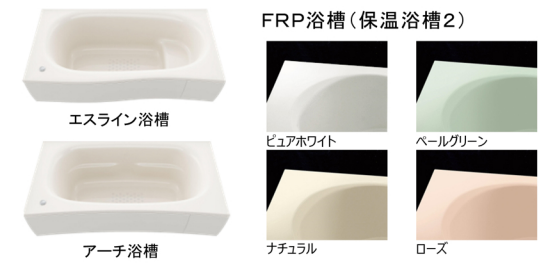

【Cグレード】 鏡面仕様+光沢仕様

モザイク硝子ブルー柄 +パラレルホワイト柄 マット仕様+マット仕様
モザイク硝子ブラウン柄 +パラレルホワイト柄
アンティークブラック柄 +パラレルホワイト柄
アンティークブラウン柄 +パラレルホワイト柄
ドラマホワイト柄 +パラレルホワイト柄
サニーベージュ柄 +パラレルホワイト柄
ダークマープル柄 +パラレルホワイト柄

ブラックランダムライン柄 +グレイスホワイト柄
グレーランダムライン柄 +グレイスホワイト柄
ベージュランダムライン柄 +グレイスホワイト柄
ウォールナット柄 +グレイスホワイト柄
チェリー柄 +グレイスホワイト柄
メープル柄 +グレイスホワイト柄
クレマストーン柄 +グレイスホワイト柄

【Dグレード】 光沢仕様

ハチカクブラック柄 +PW柄
ハチカクゴールド柄 +PW柄
※ハチカクホワイト柄
バラレルピンク柄 +PW柄
バラレルグリーン柄 +PW柄
バラレルベージュ柄 +PW柄
※グレイスホワイト柄

マット仕様

※オールパネル
4面すべて
同一柄で統一

ミラー・収納棚

カウンター

洗い場側水栓

浴槽