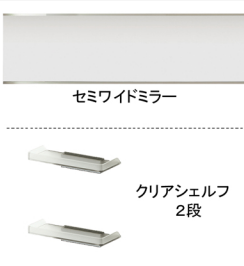

【Cグレード】 鏡面仕様+光沢仕様

モザイク硝子ブルー柄 +パラレルホワイト柄 マット仕様+マット仕様
モザイク硝子ブラウン柄 +パラレルホワイト柄
アンティークブラック柄 +パラレルホワイト柄
アンティークブラウン柄 +パラレルホワイト柄
ドラマホワイト柄 +パラレルホワイト柄
サニーベージュ柄 +パラレルホワイト柄
ダークマープル柄 +パラレルホワイト柄

ブラックランダムライン柄 +グレイスホワイト柄
グレーランダムライン柄 +グレイスホワイト柄
ベージュランダムライン柄 +グレイスホワイト柄
ウォールナット柄 +グレイスホワイト柄
チェリー柄 +グレイスホワイト柄
メープル柄 +グレイスホワイト柄
クレマストーン柄 +グレイスホワイト柄

【Dグレード】 光沢仕様

ハチカクブラック柄 +PW柄
ハチカクゴールド柄 +PW柄
※ハチカクホワイト柄
バラレルピンク柄 +PW柄
バラレルグリーン柄 +PW柄
バラレルベージュ柄 +PW柄
※グレイスホワイト柄

マット仕様

※オールパネル
4面すべて
同一柄で統一

ミラー・収納棚

カウンター

洗い場側水栓

浴槽